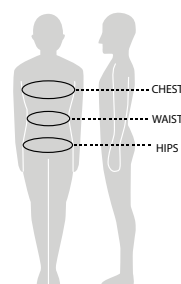

Men's body measurements

Size	S	M	L	XL	XXL
Chest	92	100	108	116	124
Waist	80	88	96	106	116
Hip	94	102	110	116	122
Inseam	81	83	84	85	87
Sleeve Length	61	63	64,5	65,5	66,5

Junior's body measurements

Size	122/128	134/140	146/152	158/164
Age	7-8	9-10	11-12	13-14
Chest	64	70	76	82
Waist	58	61	64	67
Hip	69	75	82	87
Inseam	59	66	71,5	77
Sleeve Length	45	50	54,5	59