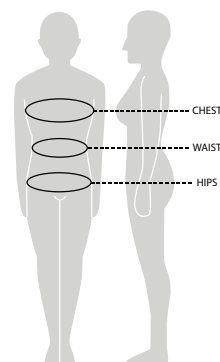

Men's body measurements

Size	S	M	L	XL	XXL
Chest	92	100	108	116	124
Waist	80	88	96	106	116
Hip	94	102	110	116	122
Inseam	81	83	84	85	87
Sleeve Length	61	63	64,5	65,5	66,5

Junior's body measurements

Size	122/128	134/140	146/152	158/164
Age	7-8	9-10	11-12	13-14
Chest	64	70	76	82
Waist	58	61	64	67
Hip	69	75	82	87
Inseam	59	66	71,5	77
Sleeve Length	45	50	54,5	59