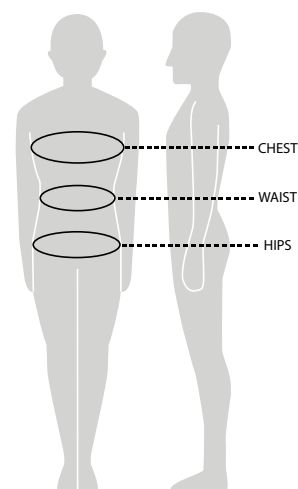

Men's body measurements

Size	S	M	L	XL	XXL
Chest	92	100	108	116	124
Waist	80	88	96	106	116
Hip	94	102	110	116	122
Inseam	81	83	84	85	87
Sleeve Length	61	63	64,5	65,5	66,5

Junior's body measurements

Size	122/128	134/140	146/152	158/164
Age	7-8	9-10	11-12	13-14
Chest	64	70	76	82
Waist	58	61	64	67
Hip	69	75	82	87
Inseam	59	66	71,5	77
Sleeve Length	45	50	54,5	59