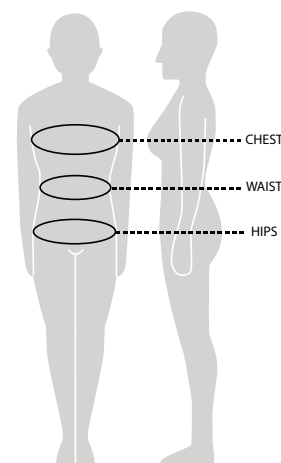

Men's body measurements

Size	S	M	L	XL	XXL
Chest	92	100	108	116	124
Waist	80	88	96	106	116
Hip	94	102	110	116	122
Inseam	81	83	84	85	87
Sleeve Length	61	63	64,5	65,5	66,5

Junior's body measurements

Size	122/128	134/140	146/152	158/164
Age	7-8	9-10	11-12	13-14
Chest	64	70	76	82
Waist	58	61	64	67
Hip	69	75	82	87
Inseam	59	66	71,5	77
Sleeve Length	45	50	54,5	59