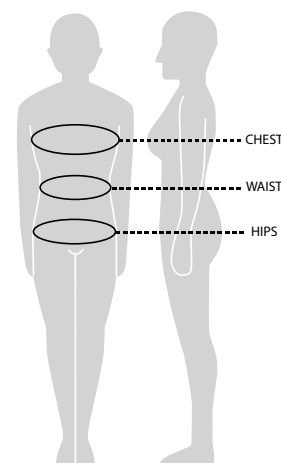

3320001
Padelracket Match JR

3320002
Padelracket Match SR

3320003
Padelracket PRO

3320004
Padelracket PRO Lady

3320005
Padelracket Elite

PADEL

Women's body measurements

Size	XS	S	M	L	XL	XXL
Chest	80	88	96	104	116	128
Waist	64	72	80	88	101	114
Hip	91	97	104	112	122	132
Inseam	79	79	79	79	79	79
Sleeve Length	59,5	60	60,5	61	61,5	62