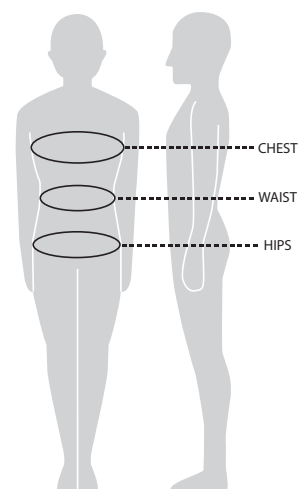

Men's body measurements

Size	S	M	L	XL	XXL
Chest	92	100	108	116	124
Waist	80	88	96	106	116
Hip	94	102	110	116	122
Inseam	81	83	84	85	87
Sleeve Length	61	63	64,5	65,5	66,5

Junior's body measurements

Size	122/128	134/140	146/152	158/164
Age	7-8	9-10	11-12	13-14
Chest	64	70	76	82
Waist	58	61	64	67
Hip	69	75	82	87
Inseam	59	66	71,5	77
Sleeve Length	45	50	54,5	59