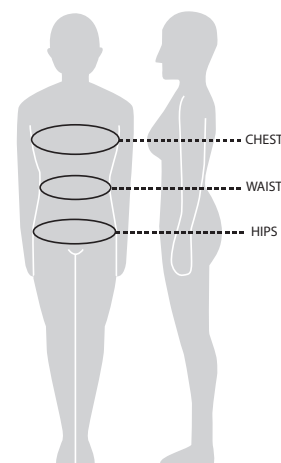

Men's body measurements

Size	S	M	L	XL	XXL
Chest	92	100	108	116	124
Waist	80	88	96	106	116
Hip	94	102	110	116	122
Inseam	81	83	84	85	87
Sleeve Length	61	63	64,5	65,5	66,5

Junior's body measurements

Size	122/128	134/140	146/152	158/164
Age	7-8	9-10	11-12	13-14
Chest	64	70	76	82
Waist	58	61	64	67
Hip	69	75	82	87
Inseam	59	66	71,5	77
Sleeve Length	45	50	54,5	59