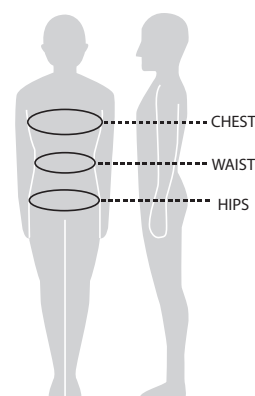

Men's body measurements

Size	S	M	L	XL	XXL
Chest	92	100	108	116	124
Waist	80	88	96	106	116
Hip	94	102	110	116	122
Inseam	81	83	84	85	87
Sleeve Length	61	63	64,5	65,5	66,5

Junior's body measurements

Size	122/128	134/140	146/152	158/164
Age	7-8	9-10	11-12	13-14
Chest	64	70	76	82
Waist	58	61	64	67
Hip	69	75	82	87
Inseam	59	66	71,5	77
Sleeve Length	45	50	54,5	59