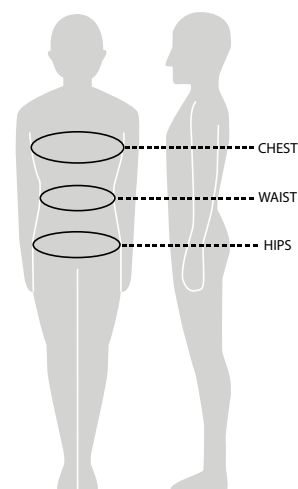

Men's body measurements

Size	S	M	L	XL	XXL
Chest	92	100	108	116	124
Waist	80	88	96	106	116
Hip	94	102	110	116	122
Inseam	81	83	84	85	87
Sleeve Length	61	63	64,5	65,5	66,5