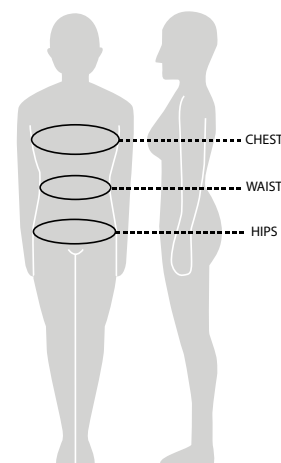

3320003
Padelracket PRO

3320004
Padelracket PRO Lady

3320005
Padelracket Elite

PADEL

Women's body measurements

Size	XS	S	M	L	XL	XXL
Chest	80	88	96	104	116	128
Waist	64	72	80	88	101	114
Hip	91	97	104	112	122	132
Inseam	79	79	79	79	79	79
Sleeve Length	59,5	60	60,5	61	61,5	62