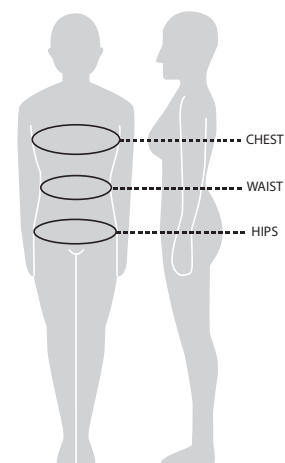

3320001
Padelracket Match JR

3320003
Padelracket PRO

3320004
Padelracket PRO Lady

3320005
Padelracket Elite

Women's body measurements

Size	XS	S	M	L	XL	XXL
Chest	80	88	96	104	116	128
Waist	64	72	80	88	101	114
Hip	91	97	104	112	122	132
Inseam	79	79	79	79	79	79
Sleeve Length	59,5	60	60,5	61	61,5	62