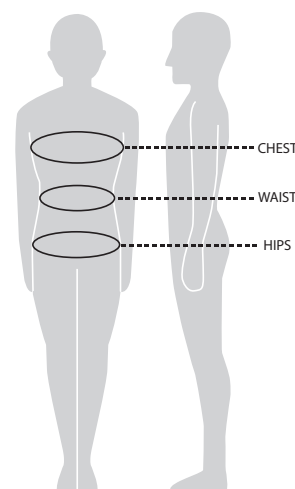

Men's body measurements

Size	S	M	L	XL	XXL
Chest	92	100	108	116	124
Waist	80	88	96	106	116
Hip	94	102	110	116	122
Inseam	81	83	84	85	87
Sleeve Length	61	63	64,5	65,5	66,5